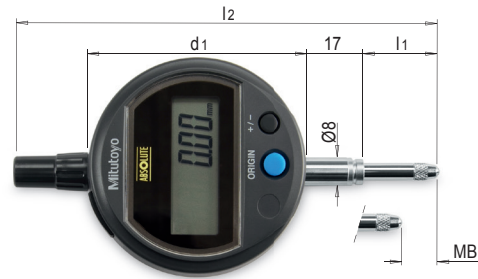

## DESCRIZIONE DEL PRODOTTO

- » Precisione elevata grazie al sistema di misura Absolute
- » Funzionamento a raggi solari da 40 LUX
- » Non è necessario nessun cambio di batteria

## CONTENUTO DELLA CONFEZIONE

- » Certificato dello strumento

l1	l2	d1	Tol.	Peso	Fn	MB <sup>1)</sup>	N°	EUR
21,2	104,5	59	+/-0,01	150 g	<=1,5 N	12,7	MUD 12022/12,7	< >

1) MB: Campo di misurazione

**i** Calibratura iniziale su richiesta