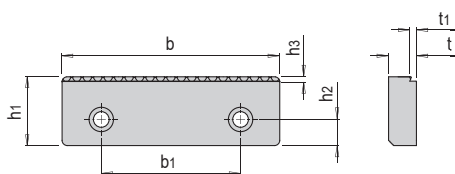

DESCRIZIONE DEL PRODOTTO

» Compatibile con HWS 500, HWS 600, HWS 650 e HWS 6502

MATERIALE

» 1.2510 temprato

CONTENUTO DELLA CONFEZIONE

» 1 morsa di serraggio

» Viti incluse

b1	h1	h2	h3	t	t1	b	N°	EUR
80	39,5	15	2,5	16	3,9	125	HWS 5610/125	<>
100	49,5	20	2,5	18	3,9	160	HWS 5610/160	<>