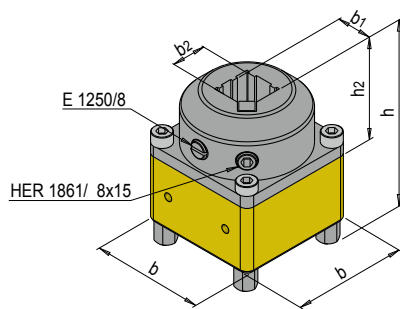

DESCRIZIONE DEL PRODOTTO

» Compatibile con ITS-50

MATERIALE

» Testa: 1.2083, parte inferiore: 2.0401

b	h	h2	b1	b2	N°	EUR
51	69	29	15	15	HER 1412/15	<>
51	75	35	25	25	HER 1412/25	<>