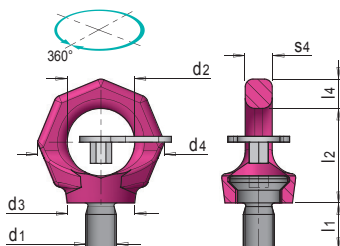

DESCRIZIONE DEL PRODOTTO

- » Sollecitabile meccanicamente su tutti i lati
- » Sicurezza quadrupla
- » Montaggio senza utensili grazie alla chiave di fissaggio incorporata
- » Tutti i componenti sono testati al 100% contro la rottura secondo la norma EN 1677

l1	l2	l4	d2	d3	d4	s4	d1	WLL				N°	EUR
								max. kg	max. kg	max. kg	max. kg		
9	28	9	20	23	37	7	M 6	500	100	200	140	E 1272/ 6	<>
12	35	11	25	25	47	9	M 8	1.000	300	600	420	E 1272/ 8	<>
15	35	11	25	25	47	9	M10	1.000	400	800	560	E 1272/10	<>
18	42	13	30	30	56	10	M12	2.000	750	1.500	1.000	E 1272/12	<>
24	49	15	35	36	65	13	M16	4.000	1.500	3.000	2.120	E 1272/16	<>
30	58	17	40	41	76	16	M20	6.000	2.300	4.600	3.220	E 1272/20	<>
36	70	20	49	51	92	19	M24	8.000	3.200	6.400	4.500	E 1272/24	<>
45	87	26	60	66	114	24	M30	12.000	4.500	9.000	6.300	E 1272/30	<>
54	103	32	72	76	135	29	M36	16.000	7.000	14.000	9.800	E 1272/36	<>
63	121	37	84	86	158	33	M42	24.000	9.000	18.000	12.600	E 1272/42	<>
72	138	42	94	100	180	42	M48	32.000	12.000	24.000	16.800	E 1272/48	<>