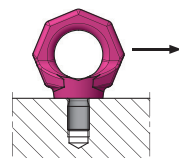

DESCRIZIONE DEL PRODOTTO

- » Sollecitabile meccanicamente su tutti i lati
- » Sicurezza quadrupla
- » Montaggio senza utensili grazie alla chiave di fissaggio incorporata
- » Tutti i componenti sono testati al 100% contro la rottura secondo la norma EN 1677

l1	l2	l4	d2	d3	d4	s4	d1	WLL				N°	EUR
								max. kg	max. kg	max. kg	max. kg		
9	28	9	20	23	37	7	M 6	500	100	200	140	E 1272/ 6	<>
12	35	11	25	25	47	9	M 8	1.000	300	600	420	E 1272/ 8	<>
15	35	11	25	25	47	9	M10	1.000	400	800	560	E 1272/10	<>
18	42	13	30	30	56	10	M12	2.000	750	1.500	1.000	E 1272/12	<>
24	49	15	35	36	65	13	M16	4.000	1.500	3.000	2.120	E 1272/16	<>
30	58	17	40	41	76	16	M20	6.000	2.300	4.600	3.220	E 1272/20	<>
36	70	20	49	51	92	19	M24	8.000	3.200	6.400	4.500	E 1272/24	<>
45	87	26	60	66	114	24	M30	12.000	4.500	9.000	6.300	E 1272/30	<>
54	103	32	72	76	135	29	M36	16.000	7.000	14.000	9.800	E 1272/36	<>
63	121	37	84	86	158	33	M42	24.000	9.000	18.000	12.600	E 1272/42	<>
72	138	42	94	100	180	42	M48	32.000	12.000	24.000	16.800	E 1272/48	<>