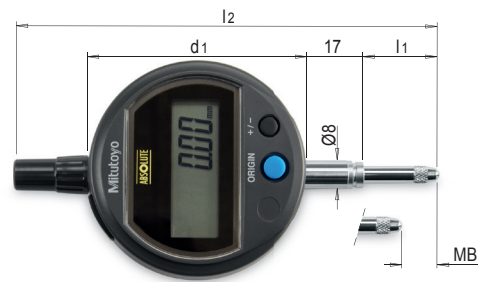

DATA

0.01

Mitutoyo

PRODUKTBESCHREIBUNG

- » Höchste Präzision durch Absolut-Messsystem
- » Solarbetrieb ab 40 LUX
- » Kein Batterietausch nötig

LIEFERUMFANG

- » Werkzertifikat

l1	l2	d1	Tol.	Gew.	Fn	MB ¹⁾	Nr.	EUR
21,2	104,5	59	+/-0,01	150 g	<=1,5 N	12,7	MUD 12022/12,7	< >

1) MB: Messbereich

i Erstkalibriert auf Anfrage