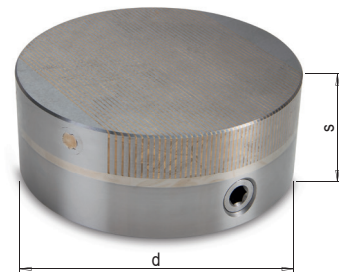

PRODUKTBESCHREIBUNG

- » Magnet ein- und ausschaltbar
- » Passend für HPO 2100 und HPO 2200

Gew.	MK ¹⁾	s	d	Nr.	EUR
7 kg	80 N/cm ²	50	130	HPO 2600/130	< >

1) MK: Magnetkraft