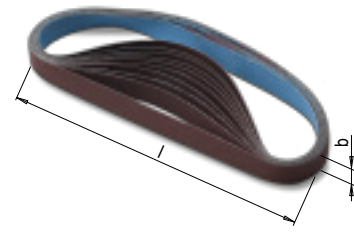

PRODUKTBESCHREIBUNG

» Normalkorund, Leinenbindung

l	b	Korn	 Stk. / VPE	Nr.	EUR
160	7	120	10	V 74822/ 7/120	<>
160	7	240	10	V 74822/ 7/240	<>
160	7	320	10	V 74822/ 7/320	<>
160	7	400	10	V 74822/ 7/400	<>
160	7	600	10	V 74822/ 7/600	<>
200	13	120	10	V 74822/13/120	<>
200	13	240	10	V 74822/13/240	<>
200	13	320	10	V 74822/13/320	<>
200	13	400	10	V 74822/13/400	<>
200	13	600	10	V 74822/13/600	<>
250	19	120	10	V 74822/19/120	<>
250	19	240	10	V 74822/19/240	<>
250	19	320	10	V 74822/19/320	<>
250	19	400	10	V 74822/19/400	<>
250	19	600	10	V 74822/19/600	<>