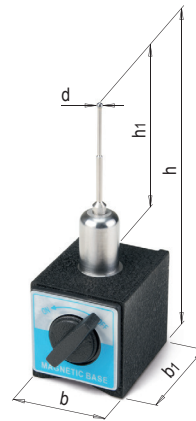

PRODUKTBESCHREIBUNG

- » Taster starr
- » Messspitze aus Hartmetall
- » Magnet mit prismatischer Grundfläche, ein- und ausschaltbar

b	b1	h	h1	d	Nr.	EUR
50,5	59	141,5	86,5	3	HER 2120/3	<>
50,5	59	141,5	86,5	5	HER 2120/5	<>