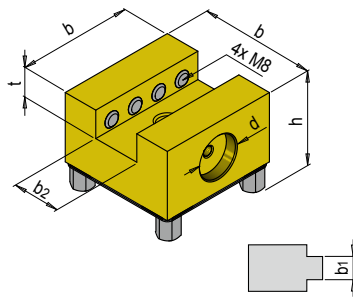

PRODUKTBESCHREIBUNG

- » Kompatibel zu ITS-50
- » Mit Chipvorbereitung
- » Inklusive Gewindestifte

MATERIAL

- » 2.0401

b	h	d	t	b2	b1	 Stk. / VPE	Nr.	EUR
51	41	18	12,5	10,5	10	1	HER 1442/10	<>
51	41	18	12,5	10,5	10	12	HER 1442/10/Set-12	<>
51	41	18	12,5	15,5	15	1	HER 1442/15	<>
51	41	18	12,5	15,5	15	12	HER 1442/15/Set-12	<>
51	41	18	12,5	20,5	20	1	HER 1442/20	<>
51	41	18	12,5	20,5	20	12	HER 1442/20/Set-12	<>
51	41	18	12,5	25,5	25	1	HER 1442/25	<>
51	41	18	12,5	25,5	25	12	HER 1442/25/Set-12	<>
51	41	18	12,5	30,5	30	1	HER 1442/30	<>
51	41	18	12,5	30,5	30	12	HER 1442/30/Set-12	<>